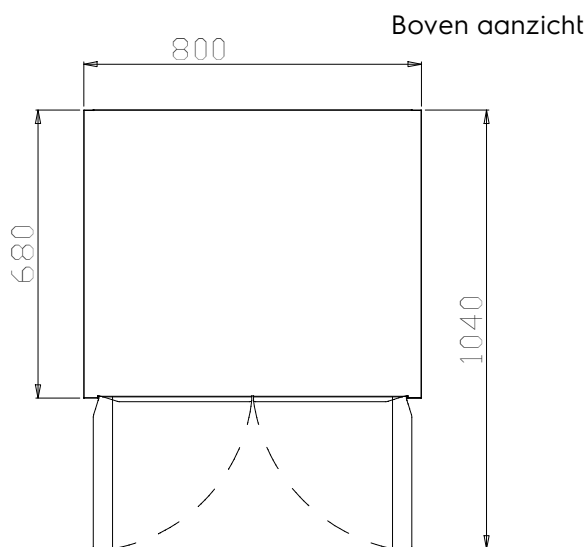

 Onderbouwkast 800mm,
 voor spoelbak, 2
 draaideuren, stelpoten

Omschrijving

Punt nr

inwendige afmetingen 730x640x620 mm (BxDxH)

Belangrijkste Gegevens

- Installatie op bouwkundige sokkel mogelijk door verwijdering van stelpoten.
- Zeer eenvoudig schoon te maken dankzij de gladde randen.

Constructie

- Gemonteerd op 150 mm in hoogte verstelbaar (0 / +90 mm) oversized (65x65 mm) voeten.
- Voor en achter de lengte van RVS c-kanaals versterking, 15/10 (16 meters).
- Binnenzijden ondersteunen structuur 45 ° graden binnenzijde hoeken knooppunt systeem.
- 30 mm hoog tussenschot van roestvrijstaal AISI304, op 3 hoogtes verstelbaar, met dubbel omgezette randen.
- Draaideur met geluiddempende interne panelen, voorzien van AISI 304 RVS scharnieren aan de binnenzijde, kan 180 ° graden opening.
- Volledig opgebouwd uit AISI 304 RVS met Scotch Brite afwerking.

Gekeurd: _____

Algemene Gegevens:

Kast breedte:	
121825 (TEL2P8)	720 mm
Kast diepte:	570 mm
Kast hoogte:	610 mm
Aantal deuren:	2
Deur type:	Scharnierend
Afmetingen, extern, breedte:	800 mm
Afmetingen, extern, diepte:	680 mm
Afmetingen, extern, hoogte:	860 mm
Gewicht, netto:	25 kg