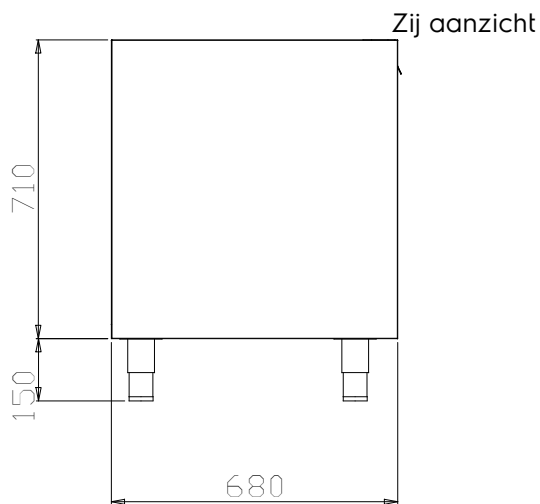

 Onderbouwkast 800mm,
 voor spoelbak, 2
 draaideuren, stelpoten

Omschrijving

Punt nr

inwendige afmetingen 730x640x620 mm (BxDxH)

Belangrijkste Gegevens

- Installatie op bouwkundige sokkel mogelijk door verwijdering van stelpoten.
- Zeer eenvoudig schoon te maken dankzij de gladde randen.

Constructie

- Gemonteerd op 150 mm in hoogte verstelbaar (0 / +90 mm) oversized (65x65 mm) voeten.
- Voor en achter de lengte van RVS c-kanaals versterking, 15/10 (16 meters).
- Binnenzijden ondersteunen structuur 45 ° graden binnenzijde hoeken knooppunt systeem.
- 30 mm hoog tussenschot van roestvrijstaal AISI304, op 3 hoogtes verstelbaar, met dubbel omgezette randen.
- Draaideur met geluiddempende interne panelen, voorzien van AISI 304 RVS scharnieren aan de binnenzijde, kan 180 ° graden opening.
- Volledig opgebouwd uit AISI 304 RVS met Scotch Brite afwerking.

Gekeurd: _____

Algemene Gegevens:

Kast breedte:	
121825 (TEL2P8)	720 mm
Kast diepte:	570 mm
Kast hoogte:	610 mm
Aantal deuren:	2
Deur type:	Scharnierend
Afmetingen, extern, breedte:	800 mm
Afmetingen, extern, diepte:	680 mm
Afmetingen, extern, hoogte:	860 mm
Gewicht, netto:	25 kg