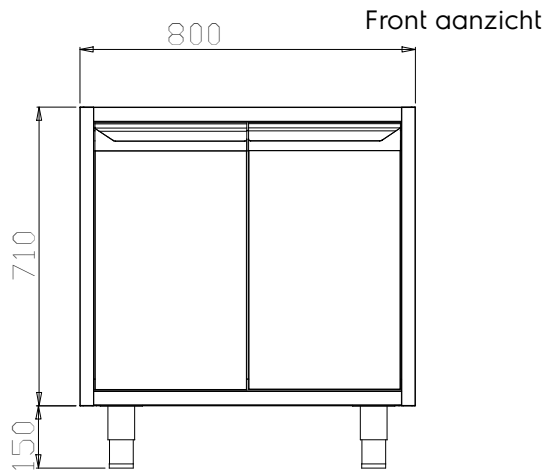

 Onderbouwkast 800mm,
 voor spoelbak, 2
 draaideuren, stelpoten

Omschrijving

Punt nr

inwendige afmetingen 730x640x620 mm (BxDxH)

Belangrijkste Gegevens

- Installatie op bouwkundige sokkel mogelijk door verwijdering van stelpoten.
- Zeer eenvoudig schoon te maken dankzij de gladde randen.

Constructie

- Gemonteerd op 150 mm in hoogte verstelbaar (0 / +90 mm) oversized (65x65 mm) voeten.
- Voor en achter de lengte van RVS c-kanaals versterking, 15/10 (16 meters).
- Binnenzijden ondersteunen structuur 45 ° graden binnenzijde hoeken knooppunt systeem.
- 30 mm hoog tussenschot van roestvrijstaal AISI304, op 3 hoogtes verstelbaar, met dubbel omgezette randen.
- Draaideur met geluiddempende interne panelen, voorzien van AISI 304 RVS scharnieren aan de binnenzijde, kan 180 ° graden opening.
- Volledig opgebouwd uit AISI 304 RVS met Scotch Brite afwerking.

Gekeurd: _____

Algemene Gegevens:

Kast breedte:	
121825 (TEL2P8)	720 mm
Kast diepte:	570 mm
Kast hoogte:	610 mm
Aantal deuren:	2
Deur type:	Scharnierend
Afmetingen, extern, breedte:	800 mm
Afmetingen, extern, diepte:	680 mm
Afmetingen, extern, hoogte:	860 mm
Gewicht, netto:	25 kg